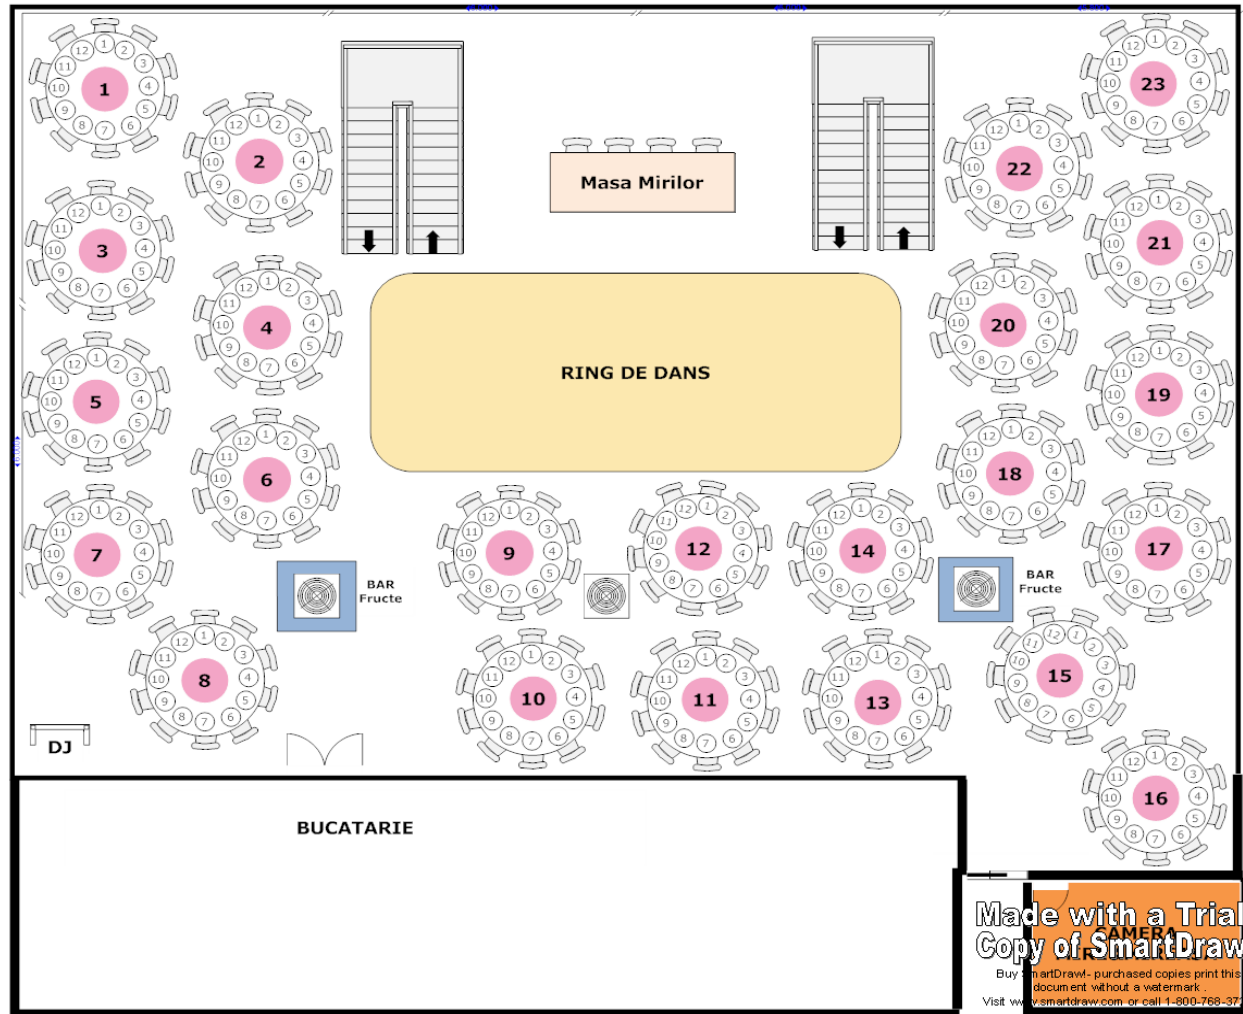

ASEZARE MESE – RESTAURANTE ADORE

Mese	Numar Adulti	Numaru Copii	Total	Meniuri Speciale
Masa Mirilor				
1				
2				
3				
4				
5				
6				
7				
8				
9				
10				
11				
12				
13				
14				
15				
16				
17				
18				
19				
20				
21				
22				
23				

Adore Restaurant  
 Piata Cibin Nr. 5  
 Tel: 0743 147882  
[www.adorevents.ro](http://www.adorevents.ro)  
 office@adorevents.ro

ASEZARE MESE - NUNTA ADORE  
 180 - 280 persoane

Made with a Trial Copy of SmartDraw  
 Buy SmartDraw - purchased copies print this document without a watermark.  
 Visit www.smartdraw.com or call 1-800-768-3739