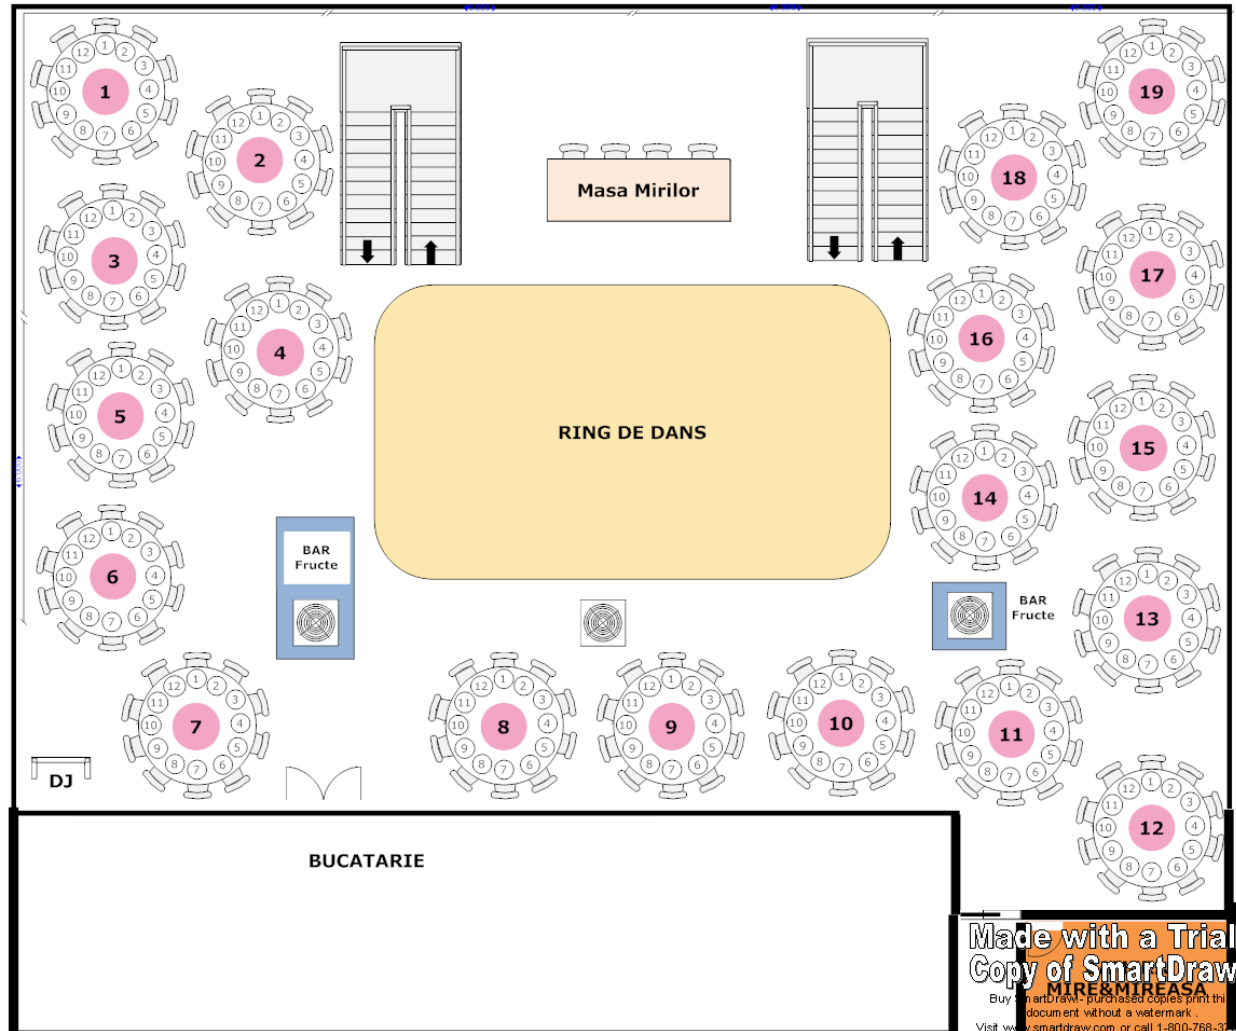

ASEZARE MESE – RESTAURANTE ADORE

Mese	Numar Adulti	Numaru Copii	Total	Meniuri Speciale
Masa Mirilor				
1				
2				
3				
4				
5				
6				
7				
8				
9				
10				
11				
12				
13				
14				
15				
16				
17				
18				
19				

Adore Restaurant  
 Piata Cibin Nr. 5  
 Tel: 0743 147882  
[www.adorevents.ro](http://www.adorevents.ro)  
 office@adorevents.ro

ASEZARE MESE - NUNTA ADORE  
 150 - 230 persoane

Denumire Eveniment \_\_\_\_\_